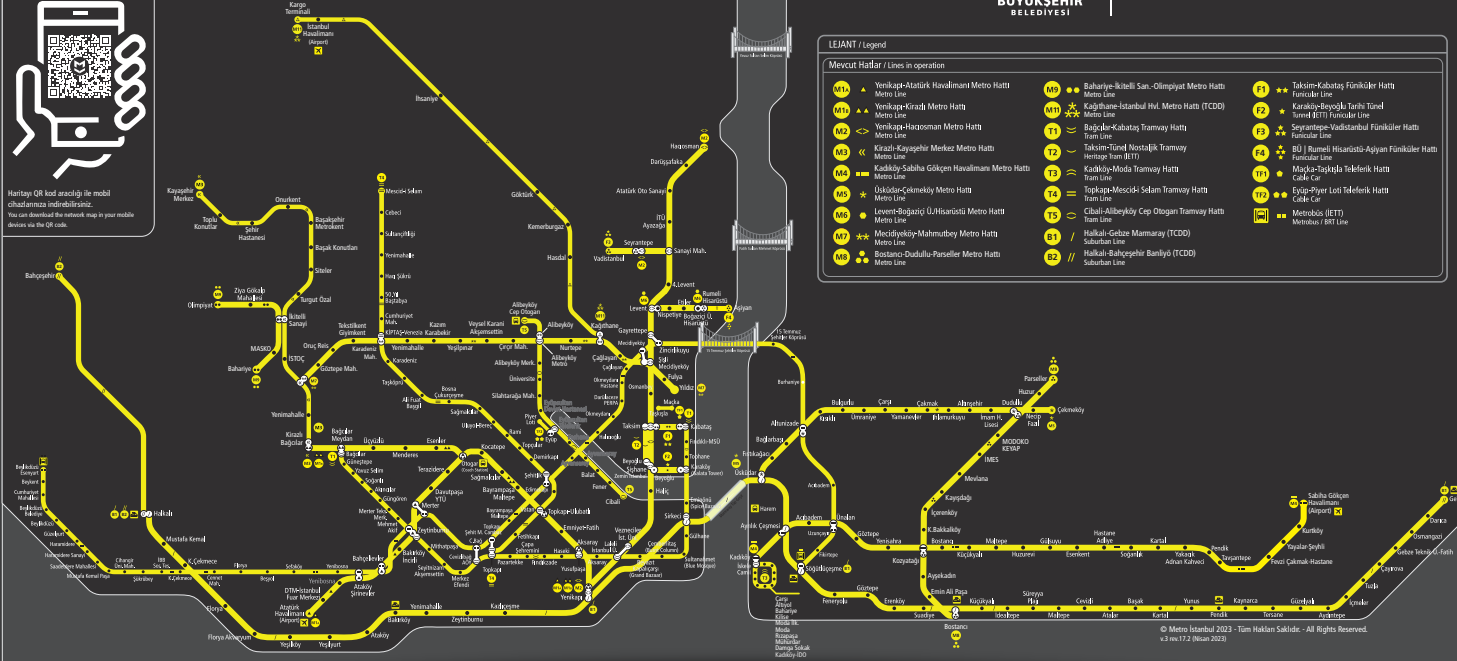

İstanbul Raylı Sistemler Kontrast Ağ Haritası Istanbul Railway Network Contrast Color Map

LEJANT / Legend

Mevcut Hatlar / Lines in operation

İşaretler / Signs

- İstasyon-Durak / Station-Stop
- ▲ Havalimani / Airport
- YHT-Hızlı Tren Gari / High Speed Rail Transfer Station
- Hat Bağı-Sonui / Terminus
- ☎ Otogar / Coach Station
- ☎ Boğaz Köprüleri / Bosphorus Bridges
- Aktarma İşaretleri / Transfer Signs
- ☎ Metrobüs / Bus Rapid Transit
- ☎ Marmaray Tüp Geçit / Boğaz Su Altı Geçişi / Underwater Tunnel

Bilgilendirme / Information

İletişim / Contact

- T2 Taksim-Tünel ve T3 Kadıköy-Moda tramvay hatları ile T4 tramvay hattı Cumhuriyet Mahallesi istasyonu hariçindeki tüm raylı sistem istasyonları engelli erişimine uygundur.
  All rail lines except for T2 Taksim-Tünel and T3 Kadıköy-Moda line, and all stations except for Cumhuriyet Mahallesi station of T4 Topkapı-Mescidi Selam tram line are accessible for disabled passengers.
- metroistanbul 0552 153 00 34
- metroistanbul_ metroistanbul
- metroistanbul
- metroistanbul
- çözüm metroistanbul
- ALO 153